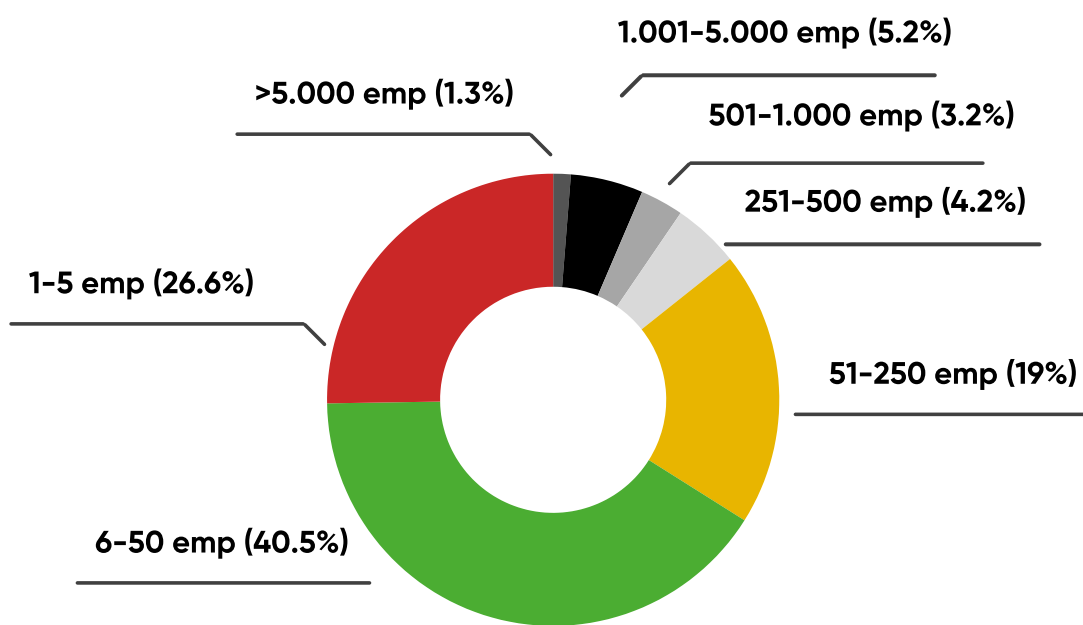

Un an de LkSG avec bizpando

TAILLE DES ENTREPRISES

CROISSANCE DE LA PLATE-FORME

Croissance rapide dès le troisième trimestre : 500 nouvelles entreprises en seulement deux mois

PLATE-FORME MONDIALE

TOP 3 des industries sur bizpando

1

SOINS DE SANTÉ

2

TECHNOLOGIE INDUSTRIELLE

3

COMMERCE DE GROS DE PRODUITS ALIMENTAIRES

TOP 5 des villes en Allemagne

1. Berlin
2. Leipzig
3. Munich
4. Hambourg
5. Frankfurt a.M.